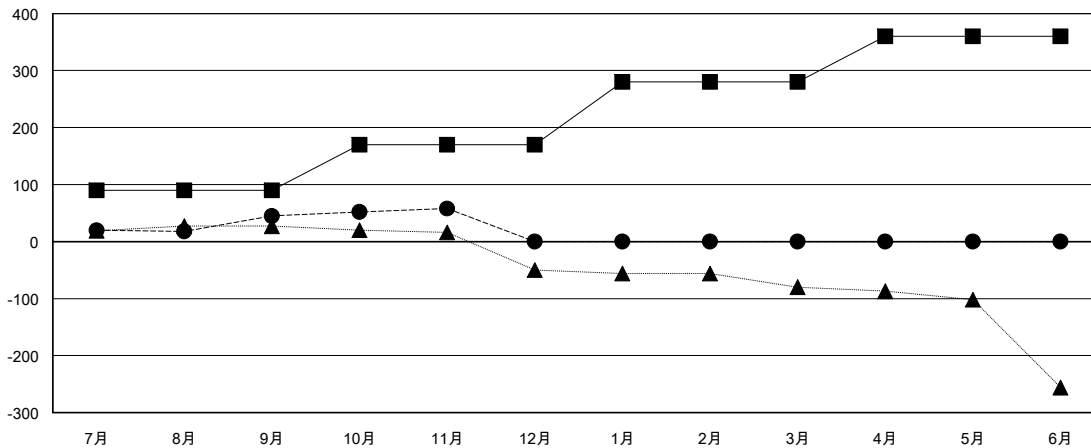

MONTHLY MEMBERSHIP PROGRESS REPORT

District 336 B

Results as of: 11/30/2017

GMT: MASAYOSHI MARUYAMA, YASUHISA NAKAMURA

地域 JAPAN

GMT会則地域

クラブ			
結果 : 2017-2018			
四半期	新クラブ目標	新クラブ	解散クラブ
7月/8月/9月	0	1	0
10月/11月/12月	0	0	1
1月/2月/3月	1	0	0
4月/5月/6月	0	0	0

名			
結果 : 2017-2018			
四半期	会員純増目標	会員増強実績	退会者(転籍を含む) 実際
7月/8月/9月	90	108	61
10月/11月/12月	80	43	28
1月/2月/3月	110	0	0
4月/5月/6月	80	0	0

新クラブ目標及び実績累計

会員目標及び実績累計

解散クラブ: 1	48 CLUBS OF 95 一名以上の新会員を登録	男女別 男性 2,624 (81.87%) 女性 581 (18.13%) 女性%年度目標: 5%
退会者 物故会員 12 クラブ解散 16 その他 61 合計 89	会員累計データを見るには、ここをクリック	世帯主/家族会員合計 714 国際会費半額の家族会員 389